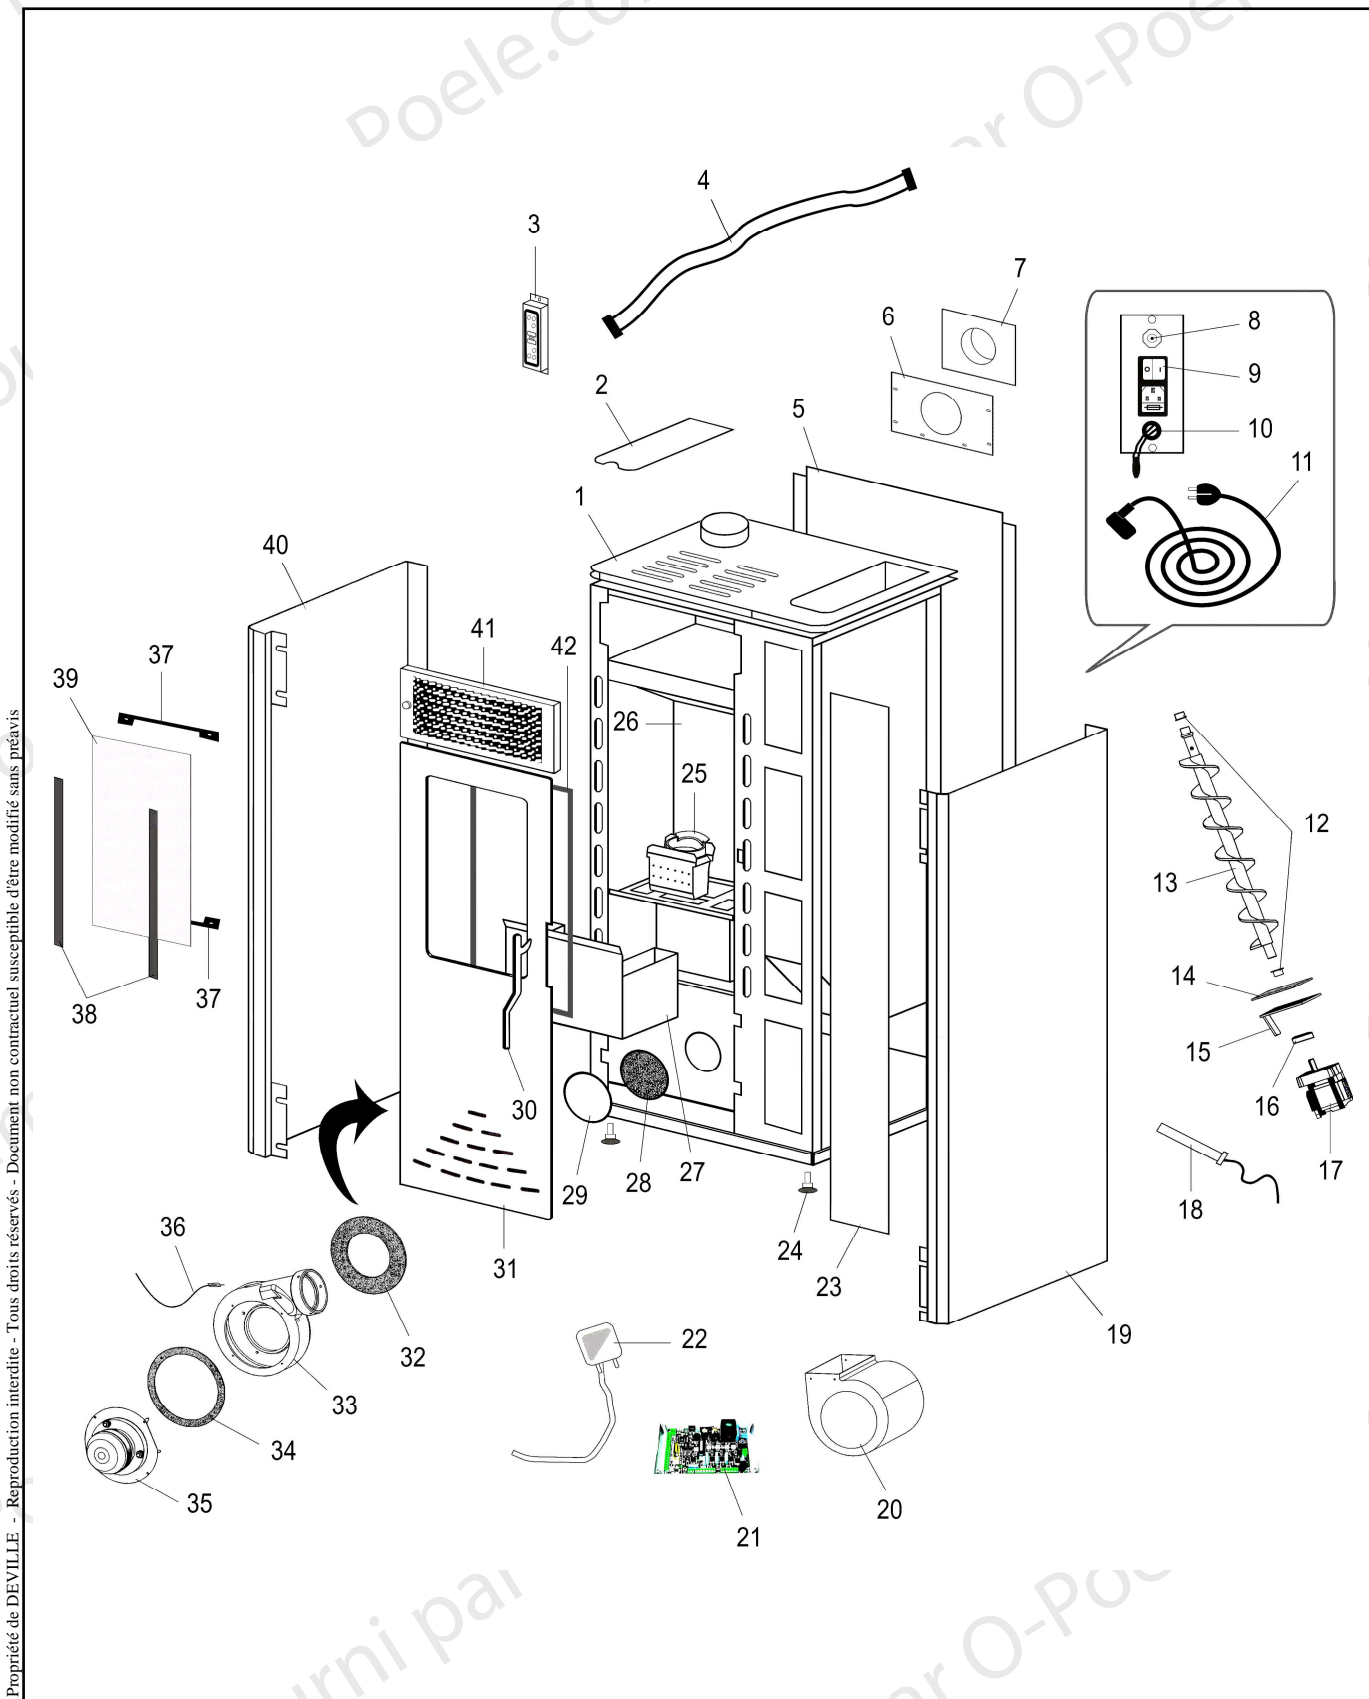

**POELE A GRANULES DE BOIS KEREON 2
NOIR C077GA.06-DD**

Propriété de DEVILLE - Reproduction interdite - Tous droits réservés - Document non contractuel susceptible d'être modifié sans préavis

**POELE A GRANULES DE BOIS KEREON 2
NOIR C077GA.06-DD**

REP.	DESIGNATION	REF. PIECE	1ère URG	REP.	DESIGNATION	REF. PIECE	1ère URG
1	Dessus	D0026943		33	Volute d'extracteur de fumée	D0026725	
2	Couvercle de trémie	D0026803		34	Joint d'extracteur de fumée	D0026624	X
3	Afficheur vertical	D0026804		35	Extracteur de fumée	D0026580	X
4	Nappe d'afficheur	D0026577		36	Sonde de fumée	D0026588	X
5	Tôle arrière	D0026946		37	Sachet de 2 presse-verres	D0026741	
6	Ecran arrière	D0026945		38	Sachet de 2 joints verticaux de vitre	D0026602	X
7	Buse d'air chaud	D0026947		39	Verre de porte	D0026740	X
8	Thermostat de sécurité à réarmement manuel	D0026590	X	40	Panneau latéral gauche gris	D0026811	
9	Interrupteur + prise + fusible	D0026731		41	Grille de ventilation supérieure	D0026944	
10	Sonde de température	D0026587	X	42	Joint de porte - Ø12 - Blanc	D0026625	X
11	Câble d'alimentation	D0026730		-	Prise femelle pour sonde D0026587	D0026928	
12	Sachet de 2 paliers	D0026722		-	Télécommande	D0026589	
13	Vis sans fin + paliers	D0026802	X				
14	Joint de motoréducteur	D0026751	X				
15	Flasque de motoréducteur	D0026721					
16	Accouplement	D0026720					
17	Ens. motoréducteur	D0026791	X				
18	Bougie d'allumage	D0026575	X				
19	Panneau latéral droit gris	D0026806					
20	Ventilateur de convection + condensateur	D0026581	X				
21	Carte électronique complète	D0026778	X				
22	Pressostat de sécurité + tube silicone	D0026584	X				
23	Panneau avant	D0026942					
24	Sachet de 4 pieds réglables	D0026649					
25	Creuset	D0026733	X				
26	Parabole	D0026877					
27	Cendrier	D0026717					
28	Joint de trappe de visite	D0026601	X				
29	Trappe de visite	D0026723					
30	Poignée de porte	D0026604					
31	Porte	D0026789					
32	Joint de volute d'extracteur de fumée	D0026623	X				